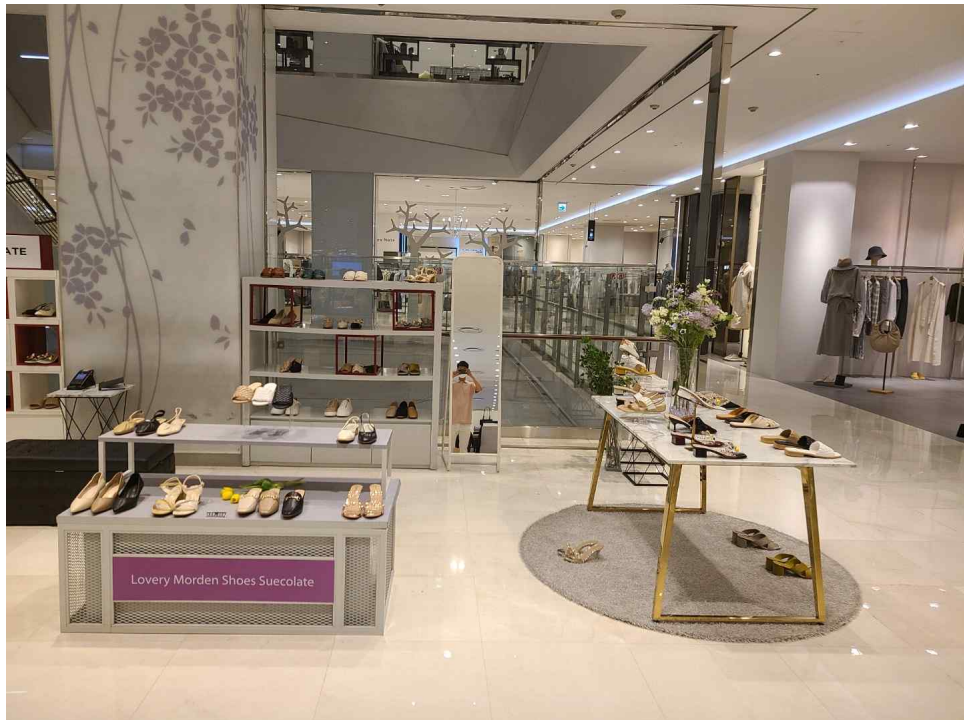

## 브랜드 소개

초콜릿같이 스위트한 감성의 브랜드로 Lovely한 스타일과 Modern 하고 Trendy한 디테일의 감각적인 슈즈를 선보이고 있습니다. 슈즈(shoes) + 초콜렛( chocolate)의 합성어로 초콜릿같이 달콤하고 사랑스러운 컨셉의 슈즈 브랜드 입니다.

## 브랜드 대표 이미지