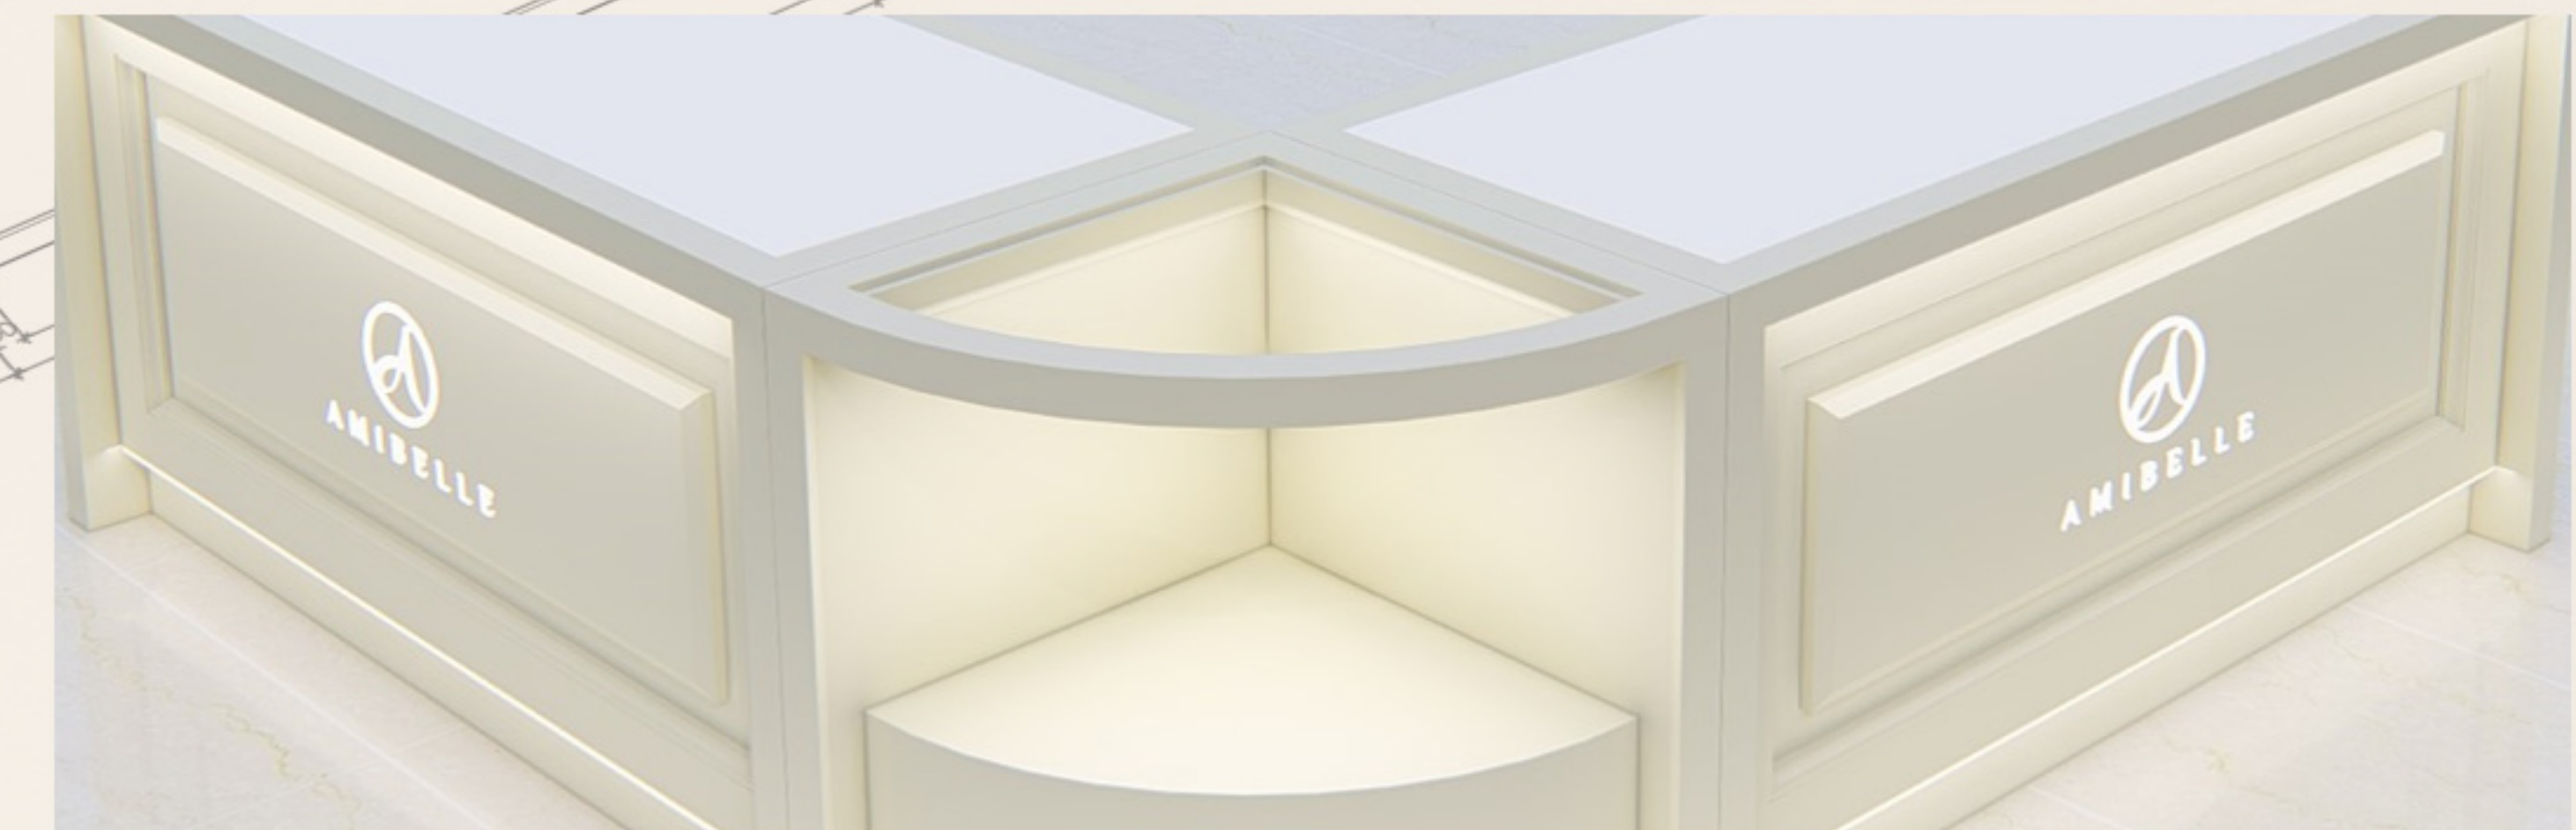

SNS MARKETING

SNS를 통해 창의적인 콘텐츠를 제작해 홍보하고
고객과의 커뮤니케이션을 통해 데이터를 분석합니다.

AMIBELLE

VMD

DISPLAY STAND

브랜드 키 컬러를 사용한 아이보리 색상의 진열대와 상품 거치대, 은은한 LED 조명으로 따뜻한 느낌과 고급스러운 분위기를 연출 합니다.

Ivory Nut SH 1206-Y25R (1029A)

AMIBELLE